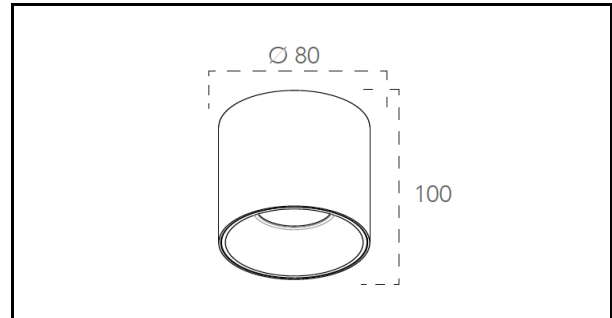

code	Watt/max	Volt	Energy class
8031414868162	in base alla lampadina	230V	in base alla lampadina

I-TOWN-R BCO CE

Materiale <i>Material</i>	metallo <i>metal</i>
Colore <i>Colour</i>	bianco <i>white</i>
Sorgente luminosa <i>Light source</i>	1XGU10 MAX 35W
color temperature	in base alla lampadina
watt	in base alla lampadina
Codice ean <i>Ean Code</i>	8031414868162
altezza <i>height</i>	100 mm
larghezza <i>width</i>	80 mm
profondità <i>depth</i>	80 mm
BEAM ANGLE	in base alla lampadina
DIMMER	in base alla lampadina
LUMEN	in base alla lampadina
colori disponibili <i>available colors</i>	bianco <i>white</i> nero <i>black</i>

classe energetica <i>energy class</i>	in base alla lampadina
Classe isolamento <i>Insulation class</i>	1
Grado IP <i>Grado IK</i>	IP20
accessori inclusi <i>included accessories</i>	Lampadina non inclusa Light bulb not included
CRI	in base alla lampadina
Tipo di packaging <i>Packaging info</i>	color box
Altezza inner-box <i>Height inner-box</i>	\
Larghezza inner-box <i>Width inner-box</i>	\
Profondità inner-box <i>Depth inner-box</i>	\
Peso inner-box <i>Weight inner-box</i>	\
Pezzi nell'inner-box <i>Pcs in inner-box</i>	\
informazioni <i>Master-box</i>	H MASTER-BOX (cm) \
	LARGHEZZA MASTER-BOX (cm) \
	Pr. MASTER-BOX (cm) \
Master-box info	PESO MASTER-BOX \
	SINGLE BOX IN MASTER \