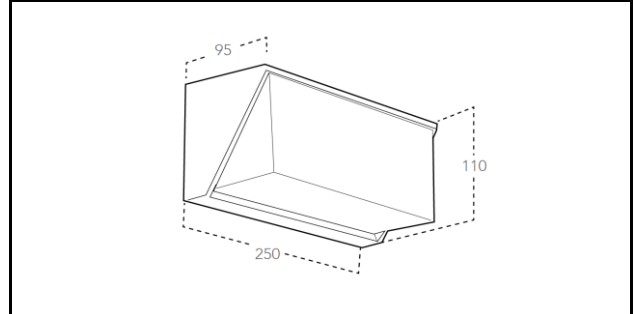

code	Watt/max	Volt	Energy class
8031414867097	12W	\	\

LED-W-LUXON ANT

Materiale <i>Material</i>	alluminio aluminium
Colore <i>Colour</i>	Goffrato antracite Embossed anthracite
Sorgente luminosa <i>Light source</i>	LED SMD 12W
color	4000K
watt	12W
Codice ean <i>Ean Code</i>	8031414867097
altezza <i>height</i>	110 mm
larghezza <i>width</i>	250 mm
profondità <i>depth</i>	95 mm
BEAM ANGLE	120°
UGR	<16
LUMEN	1 620 LM
colori disponibili <i>available colors</i>	Goffrato bianco - goffrato antracite Embossed white - embossed anthracite

classe energetica <i>energy class</i>	E
Classe isolamento <i>Insulation class</i>	CLASS 1
Grado IP Grado IK	IP54 IK10
accessori inclusi <i>included accessories</i>	\
CRI	>80
Tipo di packaging <i>Packaging info</i>	\
Altezza inner-box <i>Height inner-box</i>	10,5
Larghezza inner-box <i>Width inner-box</i>	25,5
Profondità inner-box <i>Depth inner-box</i>	11,5
Peso inner-box <i>Weight inner-box</i>	1
Pezzi nell'inner-box <i>Pcs in inner-box</i>	1 PZ
informazioni Master-box	H MASTER-BOX (cm) 23
	LARGHEZZA MASTER-BOX (cm) 59
	Pr. MASTER-BOX (cm) 52,5
Master-box info	PESO MASTER-BOX 20
	SINGLE BOX IN MASTER 20 PZ