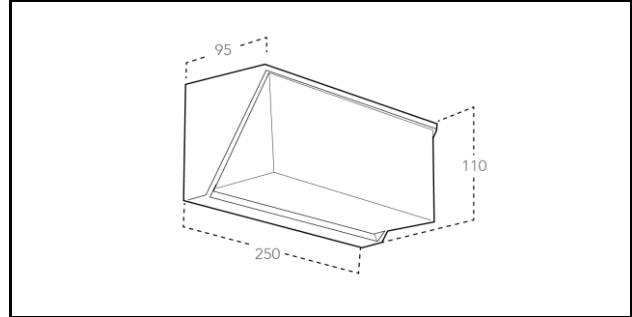

code	Watt/max	Volt	Energy class
8031414867097	12W	\	\

LED-W-LUXON BCO

Materiale Material	alluminio aluminium
Colore Colour	Goffrato antracite Embossed anthracite
Sorgente luminosa Light source	LED SMD 12W
color	4000K
watt	12W
Codice ean Ean Code	8031414870677
altezza height	110 mm
larghezza width	250 mm
profondità depth	95 mm
BEAM ANGLE	120°
UGR	<16
LUMEN	1 620 LM
colori disponibili available colors	Goffrato bianco - goffrato antracite Embossed white - embossed anthracite

classe energetica energy class	E	
Classe isolamento Insulation class	CLASS 1	
Grado IP Grado IK	IP54	IK10
accessori inclusi included accessories	\	
CRI	>80	
Tipo di packaging Packaging info	\	
Altezza inner-box Height inner-box	10,5	
Larghezza inner-box Width inner-box	25,5	
Profondità inner-box Depth inner-box	11,5	
Peso inner-box Weight inner-box	1	
Pezzi nell'inner-box Pcs in inner-box	1 PZ	
informazioni Master-box	H MASTER-BOX (cm)	23
	LARGHEZZA MASTER-BOX (cm)	59
Master-box info	Pr. MASTER-BOX (cm)	52,5
	PESO MASTER-BOX	20
	SINGLE BOX IN MASTER	20 PZ