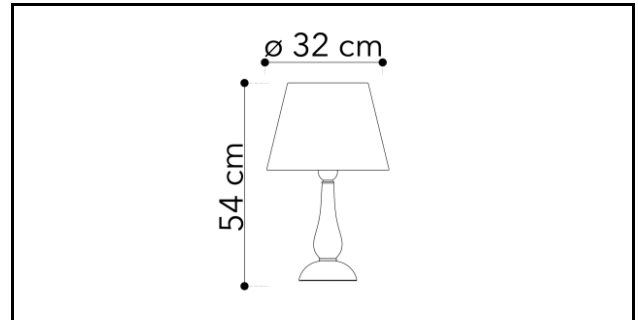

code	Watt/max	Volt	Energy class
8031414863839	in base alla lampadina	230V	in base alla lampadina

I-ALFIERE/L1 NERO

<b>Materiale</b>	vetro soffiato
<b>Material</b>	
<b>Colore</b>	satinato nero
<b>Colour</b>	satin black
<b>Sorgente luminosa</b>	1xE27
<b>Light source</b>	

<b>Codice ean</b>	8031414863839
<b>Ean Code</b>	

<b>Tipo di packaging</b>	color box
<b>Packaging info</b>	

<b>altezza</b>	54 cm
<b>height</b>	

<b>Altezza inner-box</b>	\
<b>Height inner-box</b>	

<b>larghezza</b>	32 cm
<b>width</b>	

<b>Larghezza inner-box</b>	\
<b>Width inner-box</b>	

<b>profondità</b>	32 cm
<b>depth</b>	

<b>Profondità inner-box</b>	\
<b>Depth inner-box</b>	

<b>BEAM ANGLE</b>	in base alla lampadina
-------------------	------------------------