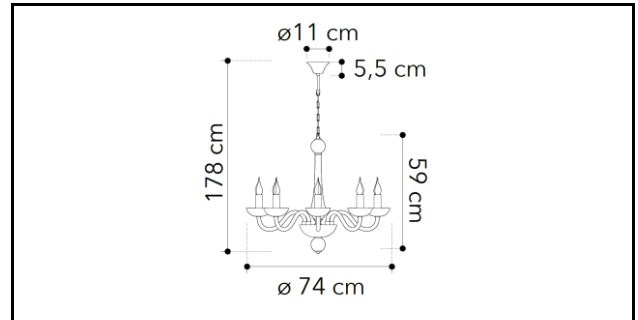

code	Watt/max	Volt	Energy class
8031414863785	in base alla lampadina	230V	in base alla lampadina

I-ALFIERE/8 NERO

Materiale	vetro soffiato
Material	
Colore	satinato nero
Colour	satin black
Sorgente luminosa	8xE14
Light source	

Codice ean	8031414863785
Ean Code	

Tipo di packaging	color box
Packaging info	

altezza	178 cm
height	

Altezza inner-box	\
Height inner-box	

larghezza	74 cm
width	

Larghezza inner-box	\
Width inner-box	

profondità	75 cm
depth	

Profondità inner-box	\
Depth inner-box	

BEAM ANGLE	in base alla lampadina
-------------------	------------------------

Peso inner-box	\
Weight inner-box	

DIMMER	in base alla lampadina
---------------	------------------------