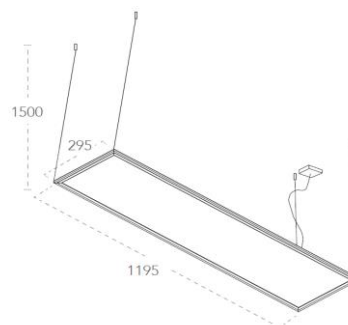

code	Watt/max	Volt	Energy class
8031414865376	40W	230V	<b>A+</b>

 Misure - size  
 dimensioni in mm - size mm

**LED-PANEL-30X120-BIS**

<b>Materiale</b>	Alluminio, diffusore in acrilico
<b>Material</b>	Aluminium, acrylic diffuser
<b>Colore</b>	Bianco
<b>Colour</b>	White
<b>Sorgente luminosa</b>	LED SMD 40W
<b>Light source</b>	LED SMD 40W
<b>Driver</b>	Incluso
	Included
<b>Watt/max</b>	40W (PF 0,90)
<b>Codice ean</b>	8031414865376
<b>Ean Code</b>	8031414865376
<b>Temperatura colore</b>	4000K
<b>Colour temperature</b>	4000K
<b>Flusso luminoso</b>	4000 Lm ( 2000 + 2000 )
<b>Luminous flux</b>	4000 Lm ( 2000 + 2000 )
<b>Durata</b>	15.000h
<b>Lifetime</b>	15.000h
<b>on/off</b>	>7500 on/off
<b>Angolo di luce</b>	110° + 110°
<b>Beam angle</b>	110° + 110°
<b>CRI</b>	>80
<b>Grado IK</b>	\
<b>IK degree</b>	\

<b>Classe energetica</b>		
<b>Energy class</b>		
<b>Classe isolamento</b>	II	
<b>Insulation class</b>	II	
<b>Grado IP</b>	IP20	
<b>IP degree</b>	IP20	
<b>Accessori inclusi</b>	\	
<b>Included accessories</b>	\	
<b>Tipo di connessione</b>	connessione con driver classe II	
<b>Connection info</b>	driver connection II insulat. class	
<b>Tipo di packaging</b>	BOX B/W	
<b>Packaging info</b>	BOX B/W	
<b>Altezza inner-box</b>	2,8	
<b>Height inner-box</b>	2,8	
<b>Larghezza inner-box</b>	122,5	
<b>Width inner-box</b>	122,5	
<b>Profondità inner-box</b>	36,5	
<b>Depth inner-box</b>	36,5	
<b>Peso inner-box</b>	2,5	
<b>Weight inner-box</b>	2,5	
<b>Pezzi nell'inner-box</b>	1 pz	
<b>Pcs in inner-box</b>	1 pz	
<b>informazioni</b>	H MASTER-BOX (cm)	35,5
<b>Master-box</b>	LARGHEZZA MASTER-BOX (cm)	129,5
	Pr. MASTER-BOX (cm)	21,5
<b>Master-box info</b>	PESO MASTER-BOX	12,5
	SINGLE BOX IN MASTER	5 pz