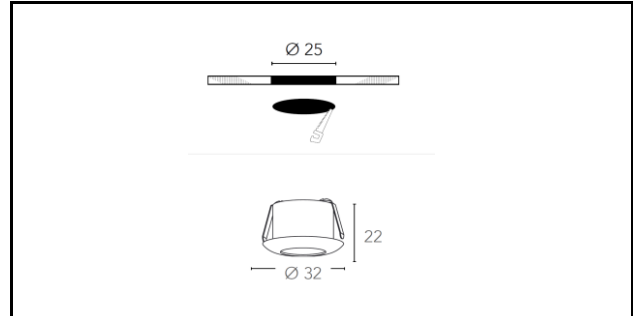

code	Watt/max	Volt	Energy class
8031414877829	1W	230V	\

INC-ASSO-R30C

Materiale <i>Material</i>	alluminio aluminum
Colore <i>Colour</i>	Bianco White
Sorgente luminosa <i>Light source</i>	led smd 1w
color	3000K
watt	1W
Codice ean <i>Ean Code</i>	8031414877829
altezza <i>height</i>	22 mm
larghezza <i>width</i>	32 mm
profondità <i>depth</i>	32 mm
BEAM ANGLE	30°
KELVIN	3000K
LUMEN	80 lm
colori disponibili <i>available colors</i>	Bianco - Nero White - Black

classe energetica <i>energy class</i>	\
Classe isolamento <i>Insulation class</i>	\
Grado IP <i>Grado IK</i>	\
accessori inclusi <i>included accessories</i>	\
CRI	>80
Tipo di packaging <i>Packaging info</i>	color box
Altezza inner-box <i>Height inner-box</i>	\
Larghezza inner-box <i>Width inner-box</i>	\
Profondità inner-box <i>Depth inner-box</i>	\
Peso inner-box <i>Weight inner-box</i>	\
Pezzi nell'inner-box <i>Pcs in inner-box</i>	\
informazioni <i>Master-box</i>	H MASTER-BOX (cm) \
	LARGHEZZA MASTER-BOX (cm) \
	Pr. MASTER-BOX (cm) \
Master-box info	PESO MASTER-BOX \
	SINGLE BOX IN MASTER \