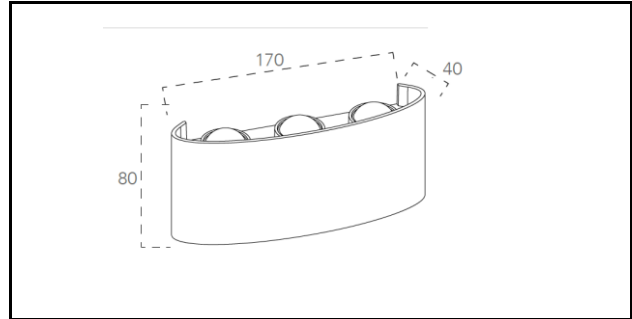

code	Watt/max	Volt	Energy class
8031414876969	6W	230V	\

LED-W-BEETLE GR

Materiale <i>Material</i>	gesso gypsum
Colore <i>Colour</i>	Antracite gofrato Embossed anthracite
Sorgente luminosa <i>Light source</i>	LED SMD 6W
color	4000K
watt	6W
Codice ean <i>Ean Code</i>	8031414876969
altezza <i>height</i>	80 mm
larghezza <i>width</i>	170 mm
profondità <i>depth</i>	40 mm
BEAM ANGLE	in base lampadina
KELVIN	4000K
LUMEN	890 Lm
colori disponibili <i>available colors</i>	Antracite gofrato - bianco gofrato Embossed anthracite - Embossed white

classe energetica <i>energy class</i>	\
Classe isolamento <i>Insulation class</i>	1
Grado IP	IK10 IP54
Grado IK	
accessori inclusi <i>included accessories</i>	\
CRI	80
Tipo di packaging <i>Packaging info</i>	color box
Altezza inner-box <i>Height inner-box</i>	\
Larghezza inner-box <i>Width inner-box</i>	\
Profondità inner-box <i>Depth inner-box</i>	\
Peso inner-box <i>Weight inner-box</i>	\
Pezzi nell'inner-box <i>Pcs in inner-box</i>	\
informazioni <i>Master-box</i>	H MASTER-BOX (cm) \
	LARGHEZZA MASTER-BOX (cm) \
	Pr. MASTER-BOX (cm) \
Master-box <i>info</i>	PESO MASTER-BOX \
	SINGLE BOX IN MASTER \