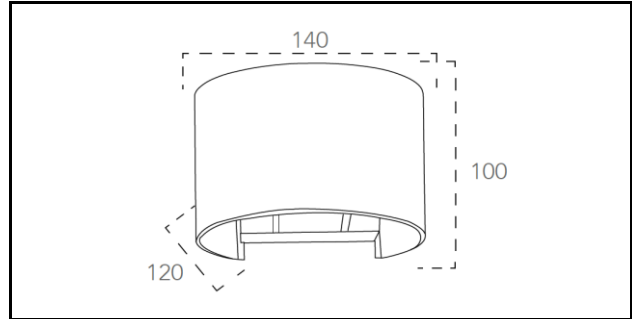

code	Watt/max	Volt	Energy class
8031414868537	2x5W	230V	\

LED-W-DELTA-10C BCO

Materiale <i>Material</i>	ALLUMINIO aluminum
Colore <i>Colour</i>	bianco white
Sorgente luminosa <i>Light source</i>	LED SMD 2X5W
color	3000K
watt	2X5W
Codice ean <i>Ean Code</i>	8031414868537
altezza <i>height</i>	100 mm
larghezza <i>width</i>	140 mm
profondità <i>depth</i>	120 mm
BEAM ANGLE	10°/120° + 10°/120°
KELVIN	3000K
LUMEN	675 Lm
colori disponibili <i>available colors</i>	Silver goffrato - bianco goffrato Embossed silver - Embossed white

classe energetica <i>energy class</i>	\
Classe isolamento <i>Insulation class</i>	1
Grado IP <i>Grado IK</i>	IK04 IP54
accessori inclusi <i>included accessories</i>	\
CRI	>80
Tipo di packaging <i>Packaging info</i>	color box
Altezza inner-box <i>Height inner-box</i>	\
Larghezza inner-box <i>Width inner-box</i>	\
Profondità inner-box <i>Depth inner-box</i>	\
Peso inner-box <i>Weight inner-box</i>	\
Pezzi nell'inner-box <i>Pcs in inner-box</i>	\
informazioni Master-box	H MASTER-BOX (cm) \
	LARGHEZZA MASTER-BOX (cm) \
	Pr. MASTER-BOX (cm) \
Master-box info	PESO MASTER-BOX \
	SINGLE BOX IN MASTER \