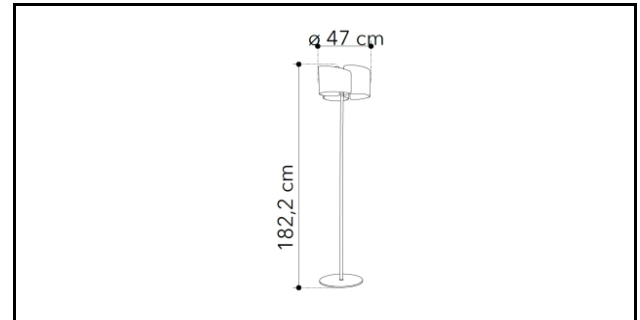

code	Watt/max	Volt	Energy class
8031440358231	in base alla lampadina	230V	in base alla lampadina

I-IMAGINE-PT-ORO

<b>Materiale</b> <i>Material</i>	METALLO - METAL VETRO - GLASS
<b>Colore</b> <i>Colour</i>	variante oro - gold colour
<b>Sorgente luminosa</b> <i>Light source</i>	3xE27
<b>color temperature</b>	in base alla lampadina
<b>Watt</b>	in base alla lampadina
<b>Codice ean</b> <i>Ean Code</i>	8031440358231
<b>altezza</b> <i>height</i>	182,2 CM
<b>larghezza</b> <i>width</i>	47 CM
<b>profondità</b> <i>depth</i>	47 CM
<b>BEAM ANGLE</b>	in base alla lampadina
<b>DIMMER</b>	in base alla lampadina
<b>LUMEN</b>	in base alla lampadina
<b>colori disponibili</b> <i>available colors</i>	oro, bianco, silver gold, white, silver

<b>classe energetica</b> <i>energy class</i>	in base alla lampadina
<b>Classe isolamento</b> <i>Insulation class</i>	1
<b>Grado IP</b>	IP20
<b>Grado IK</b>	
<b>accessori inclusi</b> <i>included accessories</i>	Lampadine non incluse not included bulbs
<b>CRI</b>	in base alla lampadina
<b>Tipo di packaging</b> <i>Packaging info</i>	\
<b>Altezza inner-box</b> <i>Height inner-box</i>	\
<b>Larghezza inner-box</b> <i>Width inner-box</i>	\
<b>Profondità inner-box</b> <i>Depth inner-box</i>	\
<b>Peso inner-box</b> <i>Weight inner-box</i>	\
<b>Pezzi nell'inner-box</b> <i>Pcs in inner-box</i>	\
<b>informazioni</b> <i>Master-box</i>	H MASTER-BOX (cm) \
	LARGHEZZA MASTER-BOX (cm) \
	Pr. MASTER-BOX (cm) \
<b>Master-box info</b>	PESO MASTER-BOX \
	SINGLE BOX IN MASTER \