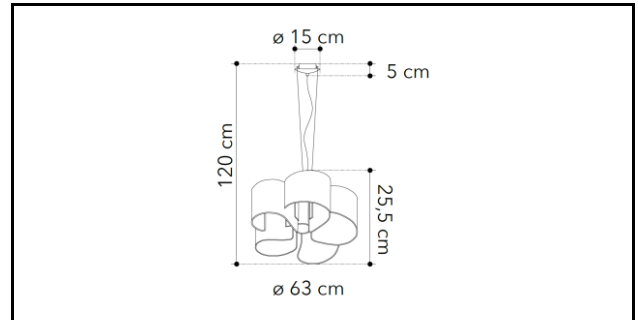

code	Watt/max	Volt	Energy class
8031440358156	in base alla lampadina	230V	in base alla lampadina

I-IMAGINE-S5-SIL

Materiale <i>Material</i>	METALLO - METAL VETRO - GLASS
Colore <i>Colour</i>	variante silver - silver colour
Sorgente luminosa <i>Light source</i>	5xE27
color temperature	in base alla lampadina
Watt	in base alla lampadina
Codice ean <i>Ean Code</i>	8031440358156
altezza <i>height</i>	120 CM
larghezza <i>width</i>	63 CM
profondità <i>depth</i>	63 CM
BEAM ANGLE	in base alla lampadina
DIMMER	in base alla lampadina
LUMEN	in base alla lampadina
colori disponibili <i>available colors</i>	oro, bianco, silver gold, white, silver

classe energetica <i>energy class</i>	in base alla lampadina
Classe isolamento <i>Insulation class</i>	1
Grado IP	IP20
Grado IK	
accessori inclusi <i>included accessories</i>	Lampadine non incluse not included bulbs
CRI	in base alla lampadina
Tipo di packaging <i>Packaging info</i>	\
Altezza inner-box <i>Height inner-box</i>	\
Larghezza inner-box <i>Width inner-box</i>	\
Profondità inner-box <i>Depth inner-box</i>	\
Peso inner-box <i>Weight inner-box</i>	\
Pezzi nell'inner-box <i>Pcs in inner-box</i>	\
informazioni <i>Master-box</i>	H MASTER-BOX (cm) \
	LARGHEZZA MASTER-BOX (cm) \
	Pr. MASTER-BOX (cm) \
Master-box info	PESO MASTER-BOX \
	SINGLE BOX IN MASTER \