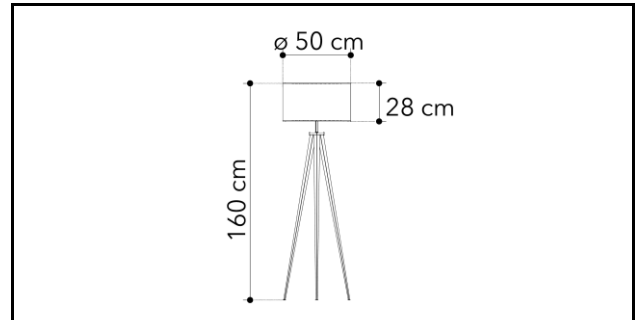

code	Watt/max	Volt	Energy class
8031414877355	in base alla lampadina	230V	in base alla lampadina

I-IBIS-PT BCO

Materiale <i>Material</i>	METALLO - METAL
Colore <i>Colour</i>	variante bianca - white colour
Sorgente luminosa <i>Light source</i>	1xE27
color temperature	in base alla lampadina
Watt	in base alla lampadina
Codice ean <i>Ean Code</i>	8031414877355
altezza <i>height</i>	160 CM
larghezza <i>width</i>	50 CM
profondità <i>depth</i>	50 CM
BEAM ANGLE	in base alla lampadina
DIMMER	in base alla lampadina
LUMEN	in base alla lampadina
colori disponibili <i>available colors</i>	nero, bianco black, white

classe energetica <i>energy class</i>	in base alla lampadina
Classe isolamento <i>Insulation class</i>	1
Grado IP	IP20
Grado IK	
accessori inclusi <i>included accessories</i>	Lampadine non incluse not included bulbs
CRI	in base alla lampadina
Tipo di packaging <i>Packaging info</i>	\
Altezza inner-box <i>Height inner-box</i>	\
Larghezza inner-box <i>Width inner-box</i>	\
Profondità inner-box <i>Depth inner-box</i>	\
Peso inner-box <i>Weight inner-box</i>	\
Pezzi nell'inner-box <i>Pcs in inner-box</i>	\
informazioni <i>Master-box</i>	H MASTER-BOX (cm) \
	LARGHEZZA MASTER-BOX (cm) \
	Pr. MASTER-BOX (cm) \
Master-box info	PESO MASTER-BOX \
	SINGLE BOX IN MASTER \