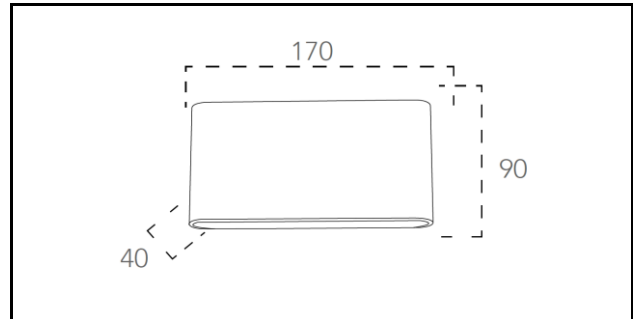

code	Watt/max	Volt	Energy class
8031434041217	2X5W	230V	\

**LED-W-GAMMA/10W**

<b>Materiale</b> <i>Material</i>	ALLUMINIO aluminum
<b>Colore</b> <i>Colour</i>	bianco white
<b>Sorgente luminosa</b> <i>Light source</i>	LED SMD 2X5W
<b>color</b>	3000K
<b>watt</b>	2X5W
<b>Codice ean</b> <i>Ean Code</i>	8031434041217
<b>altezza</b> <i>height</i>	90 mm
<b>larghezza</b> <i>width</i>	170 mm
<b>profondità</b> <i>depth</i>	40 mm
<b>BEAM ANGLE</b>	120° + 120°
<b>KELVIN</b>	3000K
<b>LUMEN</b>	1080 Lm
<b>colori disponibili</b> <i>available colors</i>	bianco white

<b>classe energetica</b> <i>energy class</i>	\
<b>Classe isolamento</b> <i>Insulation class</i>	1
<b>Grado IP</b> <i>Grado IK</i>	IK07 IP54
<b>accessori inclusi</b> <i>included accessories</i>	DRIVER INCLUSO
<b>CRI</b>	80
<b>Tipo di packaging</b> <i>Packaging info</i>	color box
<b>Altezza inner-box</b> <i>Height inner-box</i>	\
<b>Larghezza inner-box</b> <i>Width inner-box</i>	\
<b>Profondità inner-box</b> <i>Depth inner-box</i>	\
<b>Peso inner-box</b> <i>Weight inner-box</i>	\
<b>Pezzi nell'inner-box</b> <i>Pcs in inner-box</i>	\
<b>informazioni Master-box</b>	H MASTER-BOX (cm) \
	LARGHEZZA MASTER-BOX (cm) \
	Pr. MASTER-BOX (cm) \
<b>Master-box info</b>	PESO MASTER-BOX \
	SINGLE BOX IN MASTER \