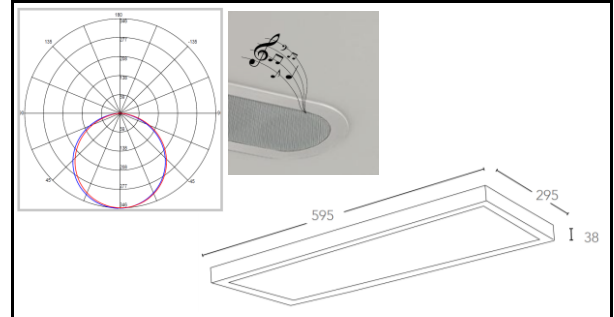

code	Watt/max	Volt	Energy class
8031414876259	23W	230V	\

LED-PANEL-30X60-DJ CE EMC

Materiale <i>Material</i>	Alluminio, diffusore in acrilico Aluminium, acrylic diffuser
Colore <i>Colour</i>	bianco White
Sorgente luminosa <i>Light source</i>	LED SMD 23W
color temperature	CCT
watt	23W
Codice ean <i>Ean Code</i>	8031414876259
altezza <i>height</i>	38 mm
larghezza <i>width</i>	595 mm
profondità <i>depth</i>	295 mm
BEAM ANGLE	120°
DIMMER	Dimmerabile con radiocomando (incluso) Dimmable with radio frequency remote control (included)
LUMEN	1840 Lm
colori disponibili <i>available colors</i>	Bianco White

classe energetica <i>energy class</i>	\
Classe isolamento <i>Insulation class</i>	2
Grado IP	IP20
Grado IK	
accessori inclusi <i>included accessories</i>	Telecomando incluso Remote control included Driver incluso Driver included Speaker: 2x5W connessione bluetooth 4.2 max 10 metri bluetooth 4.2 connection max 10 meters
CRI	>80
Tipo di packaging <i>Packaging info</i>	avana box
Altezza inner-box <i>Height inner-box</i>	\
Larghezza inner-box <i>Width inner-box</i>	\
Profondità inner-box <i>Depth inner-box</i>	\
Peso inner-box <i>Weight inner-box</i>	\
Pezzi nell'inner-box <i>Pcs in inner-box</i>	\
informazioni Master-box	H MASTER-BOX (cm) \
	LARGHEZZA MASTER-BOX (cm) \
Master-box info	Pr. MASTER-BOX (cm) \
	PESO MASTER-BOX \
	SINGLE BOX IN MASTER \