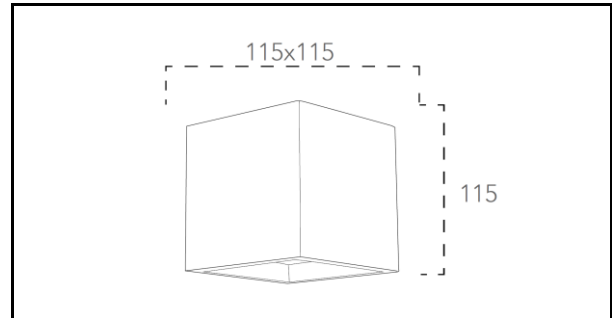

code	Watt/max	Volt	Energy class
8031414867608	in base alla lampadina	230V	in base alla lampadina

I-RUBIK-CM-AP

Materiale <i>Material</i>	Alluminio, diffusore in acrilico Aluminium, acrylic diffuser
Colore <i>Colour</i>	cemento concrete
Sorgente luminosa <i>Light source</i>	1XG9 MAX 25W
color temperature	in base alla lampadina
watt	in base alla lampadina
Codice ean <i>Ean Code</i>	8031414867608
altezza <i>height</i>	38 mm
larghezza <i>width</i>	595 mm
profondità <i>depth</i>	295 mm
BEAM ANGLE	in base alla lampadina
DIMMER	in base alla lampadina
LUMEN	in base alla lampadina
colori disponibili <i>available colors</i>	cemento concrete

classe energetica <i>energy class</i>	in base alla lampadina
Classe isolamento <i>Insulation class</i>	1
Grado IP <i>Grado IK</i>	IP20
accessori inclusi <i>included accessories</i>	\
CRI	in base alla lampadina
Tipo di packaging <i>Packaging info</i>	color box
Altezza inner-box <i>Height inner-box</i>	\
Larghezza inner-box <i>Width inner-box</i>	\
Profondità inner-box <i>Depth inner-box</i>	\
Peso inner-box <i>Weight inner-box</i>	\
Pezzi nell'inner-box <i>Pcs in inner-box</i>	\
informazioni <i>Master-box</i>	H MASTER-BOX (cm) \
	LARGHEZZA MASTER-BOX (cm) \
	Pr. MASTER-BOX (cm) \
Master-box info	PESO MASTER-BOX \
	SINGLE BOX IN MASTER \