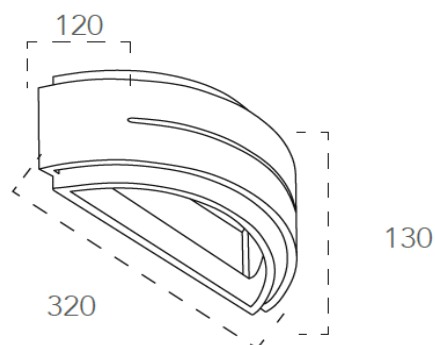

code	Watt/max	Volt	Energy class
8031414876082	\	230V	\

**I-SCOTT-AP**

<b>Materiale</b> <i>Material</i>	GESO VERNICIABILE <i>paintable GYPSUN</i>
<b>Colore</b> <i>Colour</i>	BIANCO <i>WHITE</i>
<b>Sorgente luminosa</b> <i>Light source</i>	2XE14 MAX 20W <i>2XE14 MAX 20W</i>
<b>Driver</b>	x
<b>Watt/max</b>	x
<b>Codice EAN</b> <i>Ean Code</i>	8031414876082
<b>Temperatura colore</b> <i>Colour temperature</i>	x
<b>Flusso luminoso</b> <i>Luminous flux</i>	120° BIEMISSIONE VERTICALE
<b>Durata</b> <i>Lifetime</i>	x
<b>on/off</b>	x
<b>Angolo di luce</b> <i>Beam angle</i>	x
<b>CRI</b>	x
<b>Grado IK</b> <i>IK degree</i>	x

<b>Classe energetica</b> <i>Energy class</i>	x
<b>Classe Isolamento</b> <i>Insulation class</i>	CLASSE 1
<b>Grado IP</b> <i>IP degree</i>	x
<b>Accessori Inclusi</b> <i>Included accessories</i>	x
<b>Tipo di connessione</b> <i>Connection Info</i>	x
<b>Tipo di packaging</b> <i>Packaging Info</i>	x
<b>Altezza inner-box</b> <i>Height Inner-box</i>	x
<b>Larghezza inner-box</b> <i>Width Inner-box</i>	x
<b>Profondità inner-box</b> <i>Depth Inner-box</i>	x
<b>Peso inner-box</b> <i>Weight Inner-box</i>	x
<b>Pezzi nell'inner-box</b> <i>Pcs In Inner-box</i>	x
<b>Informazioni Master-box</b>	H MASTER-BOX (cm) x
	LARGHEZZA MASTER-BOX (cm) x
<b>Master-box Info</b>	Pr. MASTER-BOX (cm) x
	PESO MASTER-BOX x
	SINGLE BOX IN MASTER x