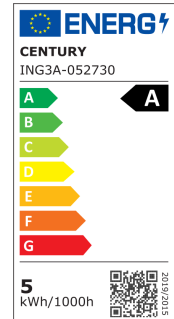

GOCCIA • ING3A-052730 INCANTO CLASSE A

5W (75W) • 1060 Lm • 3000K • E27

Durata

≥25.000
Accensioni

Caratteristiche generali

General characteristics / Caractéristiques générales / Obecné vlastnosti / Allgemeine Merkmale / Características generales / Geniká charaktiristiká

Potenza effettiva 5W
Effective power / Puissance effective / Efektivní výkon / Wirkleistung / Poder efectivo / Αποτελεσματική ισχύς

Potenza equivalente 75W
Equivalent power / Puissance équivalente / Ekvivalentní výkon / Äquivalente Leistung / Potencia equivalente / Ισοδύναμη ισχύς