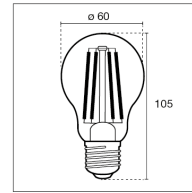

Caratteristiche generali

General characteristics / Caractéristiques générales / Obecné vlastnosti / Allgemeine Merkmale / Características generales / Geniká charaktiristiká

Codice Articolo ING3A-052730
Item number / Code de l'article / Kód položky / Artikelcode / Código del artículo / Kodikós stoicheíou

Codice EAN 9090171021295
EAN code / Code EAN / Kód EAN / EAN-Code / Código EAN / Kodikós EAN

Tecnologia LED FILAMENTO
Technology / Technologie / Technologie / Technologie / Tecnología / Τεχνολογία

Tipologia SORGENTE
Type / Type / Typ / Typ / Tipo / Τύπος

Famiglia GOCCIA
Family / Famille / Rodina / Familie / Família / Οικογένεια

Linea INCANTO CLASSE A
Line / Ligne / Řádek / Linie / Línea / Γραμμή

Dimensioni

Dimensions and weight / Dimensions et poids / Rozměry a hmotnost / Abmessungen und Gewicht / Dimensiones y peso / Διαστάσεις και βάρος

Diametro 60 mm
Diameter / Diamètre / Průměr / Durchmesser / Diámetro / Διαμέτρος

Spessore 105 mm
Thickness / Épaisseur / Tloušťka / Dicke / Espesor / Πάχος

Peso netto 35 gr
Net weight / Poids net / Čistá hmotnost / Nettogewicht / Peso neto / Καθαρό βάρος

Imballo

Packing / Emballage / Obal / Verpackung / Embalaje / Syskevasia

Inner Carton 10 pz
Inner Carton / Carton Intérieur / Vnitřní karton / Innerer Karton / Caja de cartón interior / Εσωτερικό κουτί

Master carton 50 pz
Master Carton / Maître Carton / Vnější karton / Vorlagenkarton / Master Carton / Κύριο κουτί

Caratteristiche tecniche

Technical features / Caractéristiques techniques / Technické vlastnosti / Technische Merkmale / Características técnicas / Τεχνικά χαρακτηριστικά

Attacco lampada E27
Lamp connection / Connexion de la lampe / Připojení lampy / Lampenanschluss / Conexión de la lámpara / Σύνδεση λαμπτήρα

Potenza effettiva 5W
Effective power / Puissance effective / Efektivní výkon / Wirkleistung / Poder efectivo / Αποτελεσματική ισχύς

Potenza equivalente 75W
Equivalent power / Puissance équivalente / Ekvivalentní výkon / Äquivalente Leistung / Potencia equivalente / Ισοδύναμη ισχύς

Flusso Luminoso Output 1060 Lm
Output luminous flux / Flux lumineux de sortie / Výstupní světelný tok / Ausgangslichtstrom / Flujo luminoso de salida / Κιμενετή φένογάρων

Colore luce 3000K
Light color / Couleur claire / Barva světle / Helle Farbe / Color claro / Χρόμα φότης

Apertura fascio 330°
Beam opening / Ouverture du faisceau / Úhel vyzařování / Balkenöffnung / Apertura de la viga / Άνοιγμα δοκών

Resa cromatica (CRI) 80
Color rendition (CRI) / Rendu des couleurs (Cri) / Ztvárnění barev (CRI) / Farbwiedergabe (CRI) / Rendimiento de color (CRI) / Παράδοση χρωμάτων (CRI)

Dimmerabile N
Dimmable / Dimmable / Strívatelné / Dimmbare / Regulable / Με ροοστάτι

Voltaggio 220-240 V/AC
Voltage / Tension / Napětí / Spannung / Voltaje / Τάση

Altre caratteristiche

Other characteristics / Autres fonctionnalités / Další funkce / Andere Funktionen / Otras características / Άλλα χαρακτηριστικά