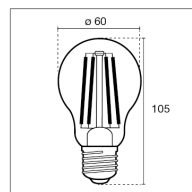

Caratteristiche generali

General characteristics / Caractéristiques générales / Obecné vlastnosti / Allgemeine Merkmale / Características generales / Geniká charaktiristiká

Codice Articolo ING3A-052740
Item number / Code de l'article / Kód položky / Artikelcode / Código del artículo / Kodikós stoicheíou

Codice EAN 9090171021325
EAN code / Code EAN / Kód EAN / EAN-Code / Código EAN / Kodikós EAN

Tecnologia LED FILAMENTO
Technology / Technologie / Technologie / Technologie / Tecnología / Τεχνολογία

Tipologia SORGENTE
Type / Type / Typ / Typ / Tipo / Τύπος

Famiglia GOCCIA
Family / Famille / Rodina / Familie / Família / Οικογένεια

Linea INCANTO CLASSE A
Line / Ligne / Řádek / Linie / Línea / Γραμμή

Dimensioni

Dimensions and weight / Dimensions et poids / Rozměry a hmotnost / Abmessungen und Gewicht / Dimensiones y peso / Διαστάσεις και βάρος

Diametro 60 mm
Diameter / Diamètre / Průměr / Durchmesser / Diámetro / Διαμέτρος

Spessore 105 mm
Thickness / Épaisseur / Tloušťka / Dicke / Espesor / Πάχος

Peso netto 35 gr
Net weight / Poids net / Čistá hmotnost / Nettogewicht / Peso neto / Καθαρό βάρος

Imballo

Packing / Emballage / Obal / Verpackung / Embalaje / Syskevasia

Inner Carton 10 pz
Inner Carton / Carton Intérieur / Vnitřní karton / Innerer Karton / Caja de cartón interior / Εσωτερικό κουτί

Master carton 50 pz
Master Carton / Maître Carton / Vnější karton / Vorlagenkarton / Master Carton / Κύριο κουτί

Caratteristiche tecniche

Technical features / Caractéristiques techniques / Technické vlastnosti / Technische Merkmale / Características técnicas / Τεχνικά χαρακτηριστικά

Attacco lampada E27
Lamp connection / Connexion de la lampe / Připojení lampy / Lampenanschluss / Conexión de la lámpara / Σύνδεση λαμπτήρα

Potenza effettiva 5W
Effective power / Puissance effective / Efektivní výkon / Wirkleistung / Poder efectivo / Αποτελεσματική ισχύς

Potenza equivalente 75W
Equivalent power / Puissance équivalente / Ekvivalentní výkon / Äquivalente Leistung / Potencia equivalente / Ισοδύναμη ισχύς

Flusso Luminoso Output 1060 Lm
Output luminous flux / Flux lumineux de sortie / Výstupní světelný tok / Ausgangslichtstrom / Flujo luminoso de salida / Κιμενети φέινυάραμ

Colore luce 4000K
Light color / Couleur claire / Barva světle / Helle Farbe / Color claro / Χρόμα φोटός

Apertura fascio 330°
Beam opening / Ouverture du faisceau / Úhel vyzařování / Balkenöffnung / Apertura de la viga / Άνοιγμα δοκών

Resa cromatica (CRI) 80
Color rendition (CRI) / Rendu des couleurs (Cri) / Ztvárnění barev (CRI) / Farbwiedergabe (CRI) / Rendimiento de color (CRI) / Παράδοσι χρομάτων (CRI)

Dimmerabile N
Dimmable / Dimmable / Strívatelné / Dimmbare / Regulable / Με ροοστάτι

Voltaggio 220-240 V/AC
Voltage / Tension / Napětí / Spannung / Voltaje / Τάση

Altre caratteristiche

Other characteristics / Autres fonctionnalités / Další funkce / Andere Funktionen / Otras características / Άλλα χαρακτηριστικά