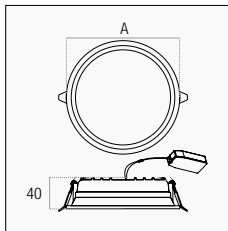

NEW

INCASSO - DOWNLIGHT

ZENO

INCASSO

CCT
3000K-6500K**ROUND**Corpo in alluminio
Aluminum body

| | A mm | mm | g |
|------|---------|------|-----|
| 10 W | Ø90 | Ø70 | 160 |
| 16 W | Ø140 | Ø120 | 268 |
| 32 W | Ø223 | Ø210 | 460 |

1-18 mm

SQUARECorpo in alluminio
Aluminum body

| | A mm | mm | g |
|------|---------|---------|-----|
| 10 W | 90 | 70x70 | 170 |
| 16 W | 140 | 120x120 | 313 |
| 32 W | 223 | 210x210 | 566 |

1-18 mm

| | SOURCE | OUTPUT | | | | | |
|------|----------|----------|--------|---------------------------|----------------------|------|---------|
| 10 W | 1.000 lm | 750 lm | 90° ∠ | CCT 3000K - 4000K - 6500K | ZNR-1070 NEW | 1/20 | € 14,00 |
| 16 W | 1.500 lm | 1.300 lm | 100° ∠ | CCT 3000K - 4000K - 6500K | ZNR-16120 NEW | 1/20 | € 22,00 |
| 32 W | 4.200 lm | 3.500 lm | 105° ∠ | CCT 3000K - 4000K - 6500K | ZNR-32200 NEW | 1/20 | € 38,00 |