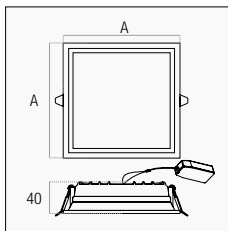

1-18 mm

SQUARECorpo in alluminio
Aluminum body

| | A mm | mm | g |
|------|---------|---------|-----|
| 10 W | 90 | 70x70 | 170 |
| 16 W | 140 | 120x120 | 313 |
| 32 W | 223 | 210x210 | 566 |

1-18 mm

| | SOURCE | OUTPUT | | | | | |
|------|----------|----------|--------|---------------------------|----------------------|------|---------|
| 10 W | 1.000 lm | 750 lm | 90° ∠ | CCT 3000K - 4000K - 6500K | ZNR-1070 NEW | 1/20 | € 14,00 |
| 16 W | 1.500 lm | 1.300 lm | 100° ∠ | CCT 3000K - 4000K - 6500K | ZNR-16120 NEW | 1/20 | € 22,00 |
| 32 W | 4.200 lm | 3.500 lm | 105° ∠ | CCT 3000K - 4000K - 6500K | ZNR-32200 NEW | 1/20 | € 38,00 |