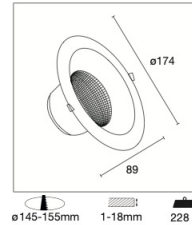

Caratteristiche generali

General characteristics / Caractéristiques générales / Obecné vlastnosti / Allgemeine Merkmale / Características generales / Γενικά χαρακτηριστικά

Codice Articolo FTP-201400
Item number / Code de l'article / Kód položky / Artikelcode / Código del artículo / Kodikós stoicheiou

Codice EAN 9090171015812
EAN code / Code EAN / Kód EAN / EAN-Code / Código EAN / Kodikós EAN

Tecnologia LED
Technology / Technologie / Technologie / Tecnologia / Tecnología

Tipologia APPARECCHIO
Type / Type / Typ / Typ / Tipo / Τύπος

Famiglia INCASSO
Family / Famille / Rodina / Familie / Família / Οικογένεια

Linea FUTURA PRO
Line / Ligne / Rádek / Linie / Línea / Γραμμή

Dimensioni

Dimensions and weight / Dimensions et poids / Rozměry a hmotnost / Abmessungen und Gewicht / Dimensiones y peso / Διαστάσεις και βάρος

Diametro 174 mm
Diameter / Diamètre / Průměr / Durchmesser / Diámetro / Διαμέτρος

Spessore 89 mm
Thickness / Épaisseur / Tloušťka / Dicke / Espesor / Πάχος

Diametro foro 150 mm
Hole Diameter / Diamètre du trou / Průměr otvoru / Lochdurchmesser / Diámetro del agujero / Διαμέτρος οπών

Peso netto 228 gr
Net weight / Poids net / Čistá hmotnost / Nettogewicht / Peso neto / Καθαρό βάρος

Imballo

Packing / Emballage / Obal / Verpackung / Embalaje / Syskevasia

Inner Carton 10 pz
Inner Carton / Carton Intérieur / Vnitřní karton / Innerer Karton / Caja de cartón interior / Εσωτερικό κουτί

Master carton 40 pz
Master Carton / Maître Carton / Vnější karton / Vorlagenkarton / Master Carton / Κύριο κουτί

Confezione Color Box
Package / Emballage / Balík / Paket / Paquete / Pakéto

Caratteristiche tecniche

Technical features / Caractéristiques techniques / Technické vlastnosti / Technische Merkmale / Características técnicas / Τεχνικά χαρακτηριστικά

Potenza effettiva 20W
Effective power / Puissance effective / Efektivní výkon / Wirkleistung / Poder efectivo / Αποτελεσματική ισχύς

Flusso Luminoso Source 2300 Lm
Source luminous flux / flux lumineux source / Zdroj světelný tok / Quelle Lichtstrom / Fuente de flujo luminoso / Φορράς φέγγυαράμ

Flusso Luminoso Output 1800 Lm
Output luminous flux / Flux lumineux de sortie / Výstupní světelný tok / Ausgangslichtstrom / Flujo luminoso de salida / Κίμενετι φέγγυαράμ

Colore luce 3000K-4000K-6000K
Light color / Couleur claire / Barva světle / Helle Farbe / Color claro / Χρώμα φότης

Apertura fascio 60°
Beam opening / Ouverture du faisceau / Úhel vyzařování / Balkenöffnung / Apertura de la viga / Ανοίγμα δοκών

Resa cromatica (CRI) 80
Color rendition (CRI) / Rendu des couleurs (Cr) / Ztvárnění barev (CRI) / Farbwiedergabe (CRI) / Rendimiento de color (CRI) / Παράδοσι χρωμάτων (CRI)

Dimmerabile S
Dimmable / Dimmable / Strmívatelné / Dimmbare / Regulable / Με ροοστάτι

Voltaggio 220-240 V/AC
Voltage / Tension / Napětí / Spannung / Voltaje / Τάση

Altre caratteristiche

Other characteristics / Autres fonctionnalités / Další funkce / Andere Funktionen / Otras características / Άλλα χαρακτηριστικά