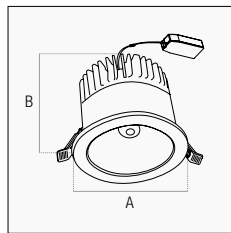

FUTURA SHOP 95

1-25 mm

	A mm	B mm	mm	g
30 W	Ø170	100	Ø115-120	530
60 W	Ø230	137	Ø195-205	1790

OUTPUT

30 W	2.530 lm	36° ∠	Dimm. - CRI 95	3000K	FTS-301330	1/20	€ 65,00
				4000K	FTS-301340		
60 W	5.260 lm	60° ∠	Dimm. - CRI 95	3000K	FTS-602330	1/20	€ 120,00
				4000K	FTS-602340		