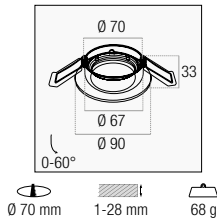

Orientabile / Adjustable	Argento / Silver ●	KLR-AR	10/50	€ 9,00
	Bianco / White ○	KLR-BI	10/50	€ 8,00
	Cromo / Chrome ●	KLR-CR	10/50	€ 9,00

Sistema a scatto brevettato, portalamпада GU10 incluso.
Patented snap system, GU10 lamp holder included.