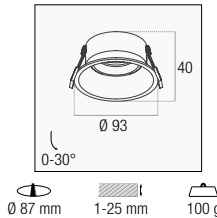

# KLAK

INCASSO

Orientabile / Adjustable	Bianco / White ○	<b>KLRXL-BI</b>	10/50	€ 13,00
	Nero / Black ●	<b>KLRXL-NE</b>		

Attacco GU10 con box di collegamento professionale  
GU10 socket with professional connection box

Fisso / Fixed	A	B			Bianco / White ○	<b>KLRFX-BI</b>	10/50	€ 16,00
	Ø76	23	Ø65	61 g	Nero / Black ●	<b>KLRFX-NE</b>		
	Ø79	31	Ø72	54 g	B/W + N/B ○●	<b>KLRFX-BN</b>	10/50	€ 12,00

Attacco GU10 con box di collegamento professionale  
GU10 socket with professional connection box