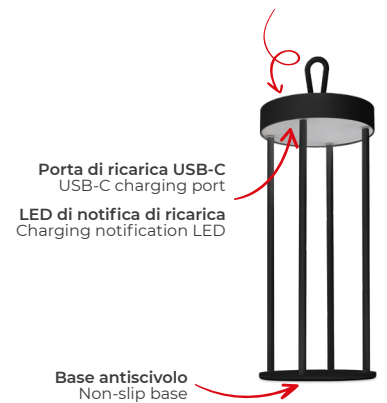

BASE DI RICARICA DA 10 PORTE USB  
CHARGING BASE WITH 10 USB PORTS

<b>MPW-10 NEW</b>	1/30	€ 66,00
-------------------	------	---------

**TOUCH CONTROL**

TOCCO RAPIDO: Accensione e spegnimento  
TOCCO PROLUNGATO: Regolazione dell'intensità luminosa

TAP: ON and OFF  
LONG PRESS: Adjustment of light intensity

Base antiscivolo  
Non-slip base

\* 1 anno di garanzia / 1 year warranty

**CENTURY**