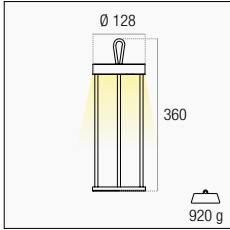

ATHENA  
**ATHENA**  
ATHENA

NEW  
NEW  
NEW  
NEW

06/2023

LAMPADA D'ARREDO  
**ATHENA**

**~7-20h**  
Autonomia  
Battery Life  
**~5-6h**  
Ricarica  
Recharge

RICARICABILE CON CAVO USB-C RECHARGEABLE WITH USB-C CABLE