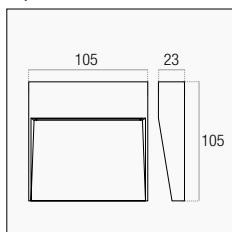

**SQUARE**

220 g

4 W	400 lm	94° ∠	Bianco / White ○ 4000K	<b>PEOBIS-041140 NEW</b>	1/25	€ 32,00
			Ruggine / Corten ● 4000K	<b>PEOCOS-041140 NEW</b>		
			Grigio / Grey ● 4000K	<b>PEOGS-041140 NEW</b>		
			Nero / Black ● 4000K	<b>PEONES-041140 NEW</b>		