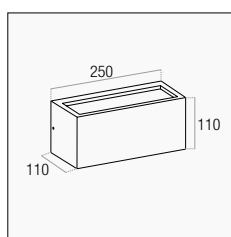

# REVERSO

890 g

1 x E27	Bianco / White ○	<b>RVBI-E27 NEW</b>	1/6	€ 60,00
	Ruggine / Corten ●	<b>RVCO-E27 NEW</b>		
	Grigio / Grey ●	<b>RVGR-E27 NEW</b>		
	Nero / Black ●	<b>RVNE-E27 NEW</b>		

Luce bidirezionale  
Bi-directional light