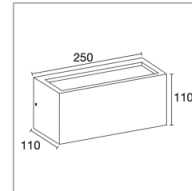

APPLIQUE • RVGR-E27 REVERSO

E27

890 g

Caratteristiche generali

General characteristics / Caractéristiques générales / Obecné vlastnosti / Allgemeine Merkmale / Características generales / Γενικά χαρακτηριστικά

Larghezza 110 mm
Width / Largeur / Šíře / Breite / Ancho / Πλάτος

Spessore 100 mm
Thickness / Épaisseur / Tloušťka / Dicke / Espesor / Πάχος

Peso netto 1036 gr
Net weight / Poids net / Čistá hmotnost / Nettogewicht / Peso neto / Καθαρό βάρος