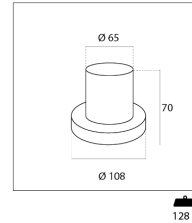

GARDEN • SOLARE • SUN-BASE SUNNY

Caratteristiche generali

General characteristics / Caractéristiques générales / Obecné vlastnosti / Allgemeine Merkmale / Características generales / Γενικά χαρακτηριστικά

Codice Articolo

Item number / Code de l'article / Kód položky / Artikelcode / Código del artículo / Kodikós stoicheíou

SUN-BASE

Codice EAN

EAN code / Code EAN / Kód EAN / EAN-Code / Código EAN / Kodikós EAN

9090171022728

Tecnologia

Technology / Technologie / Technologie / Technologie / Tecnología / Tecnología

LED

Tipologia

Type / Type / Typ / Typ / Tipo / Τύπος

ACCESSORIO

Famiglia

Family / Famille / Rodina / Familie / Família / Οικογένεια

GARDEN

Linea

Line / Ligne / Řádek / Linie / Línea / Γραμμή

SUNNY

Dimensioni

Dimensions and weight / Dimensions et poids / Rozměry a hmotnost / Abmessungen und Gewicht / Dimensiones y peso / Διαστάσεις και βάρος

Diametro

Diameter / Diamètre / Průměr / Durchmesser / Diámetro / Διάμετρος

108 mm

Spessore

Thickness / Épaisseur / Tloušťka / Dicke / Espesor / Πάχος

70 mm

Peso netto

Net weight / Poids net / Čistá hmotnost / Nettogewicht / Peso neto / Καθαρό βάρος

128 gr

Imballo

Packing / Emballage / Obal / Verpackung / Embalaje / Συσκευασία

Inner Carton

Inner Carton / Carton Intérieur / Vnitřní karton / Innerer Karton / Caja de cartón interior / Εσωτερικό κουτί

1 pz

Master carton

Master Carton / Maître Carton / Vnější karton / Vorlagenkarton / Master Carton / Κύριο κουτί

50 pz

Peso lordo

Gross weight / Poids Brut / Hrubá hmotnost / Bruttogewicht / Peso bruto / Μεϊκτό βάρος

170 gr

Confezione

Package / Emballage / Balík / Paket / Paquete / Πακέτο

Color Box

Altre caratteristiche

Other characteristics / Autres fonctionnalités / Další funkce / Andere Funktionen / Otras características / Άλλα χαρακτηριστικά

Grado protezione

Degree of protection / Degré de protection / Stupeň ochrany / Schutzgrad / Grado de protección / Βαθμός προστασίας

IP65

Grado resistenza Urti

Impact resistance degree / Degré de résistance aux chocs / Stupeň odolnosti proti nárazu / Schlagfestigkeit Grad / Grado de resistencia al impacto / Βαθμός αντιστάσης στην πρόσκρουση

IK08