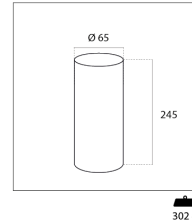

GARDEN • SOLARE • SUN-POLE25 SUNNY

Caratteristiche generali

General characteristics / Caractéristiques générales / Obecné vlastnosti / Allgemeine Merkmale / Características generales / Γενικά χαρακτηριστικά

Codice Articolo

SUN-POLE25

Item number / Code de l'article / Kód položky / Artikelcode / Código del artículo / Κωδικός στοιχείου

Codice EAN

9090171022704

EAN code / Code EAN / Kód EAN / EAN-Code / Código EAN / Κωδικός EAN

Tecnologia

LED

Technology / Technologie / Technologie / Technologie / Tecnología / Τεχνολογία

Tipologia

ACCESSORIO

Type / Type / Typ / Typ / Tipo / Τύπος

Famiglia

GARDEN

Family / Famille / Rodina / Familie / Família / Οικογένεια

Linea

SUNNY

Line / Ligne / Řádek / Linie / Línea / Γραμμή

Dimensioni

Dimensions and weight / Dimensions et poids / Rozměry a hmotnost / Abmessungen und Gewicht / Dimensiones y peso / Διαστάσεις και βάρος

Diametro

65 mm

Diameter / Diamètre / Průměr / Durchmesser / Diámetro / Διάμετρος

Spessore

245 mm

Thickness / Épaisseur / Tloušťka / Dicke / Espesor / Πάχος

Peso netto

283 gr

Net weight / Poids net / Čistá hmotnost / Nettogewicht / Peso neto / Καθαρό βάρος

Imballo

Packing / Emballage / Obal / Verpackung / Embalaje / Συσκευασία

Inner Carton

1 pz

Inner Carton / Carton Intérieur / Vnitřní karton / Innerer Karton / Caja de cartón interior / Εσωτερικό κουτί

Master carton

50 pz

Master Carton / Maître Carton / Vnější karton / Vorlagenkarton / Master Carton / Κύριο κουτί

Peso lordo

318 gr

Gross weight / Poids Brut / Hrubá hmotnost / Bruttogewicht / Peso bruto / Μεϊκτό βάρος

Confezione

Color Box

Package / Emballage / Balík / Paket / Paquete / Πακέτο

Altre caratteristiche

Other characteristics / Autres fonctionnalités / Další funkce / Andere Funktionen / Otras características / Άλλα χαρακτηριστικά

Grado protezione

IP65

Degree of protection / Degré de protection / Stupeň ochrany / Schutzgrad / Grado de protección / Βαθμός προστασίας