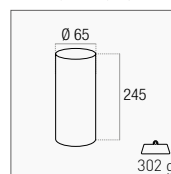

1/50 11,00 €

STAFFA DA PARETE WALL BRACKET

SUN-WALL NEW

1/10 23,00 €

MODULO PALO POLE MODULE

SUN-POLE25 NEW

1/50 17,00 €

3-IN-1 INSTALLATION