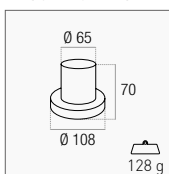

SORGENTE LUMINOSA LIGHT SOURCE

SUN-051100 NEW

1/6 72,00 €

PICCHETTO PER TERRENO GROUND SPIKE

SUN-SPK NEW

1/50 11,00 €

BASE PER SUPERFICIE SURFACE BASE

SUN-BASE NEW