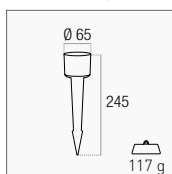

PICCHETTO PER TERRENO GROUND SPIKE

SUN-SPK NEW

1/50 11,00 €