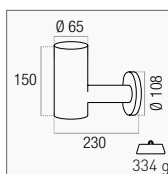

STAFFA DA PARETE WALL BRACKET

SUN-WALL NEW

1/10 23,00 €