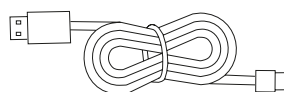

USB-A / USB-C
1 mt

RC-LMP

1,00 €

Cavo di ricambio

USB-C

Il cavo di ricambio USB-C offre una connessione affidabile per tutte le lampade da tavolo, garantendo ricariche pratiche ed efficienti.

The USB-C spare cable provides a reliable connection for all table lamps, ensuring convenient and efficient recharges.