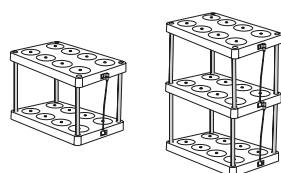

Sistemi espositivi e accessori

60 W
INPUT: 100-240 V/AC 400 mA
OUTPUT: 8 x PG Slot 5 V/DC 12 A

605 x 406 x 50 mm
1882 gr

PGPW-08

187,00 €

OPTIONAL

4 x Steel Rods +
50 cm connection cable

4 x Ø28,6 x 490 mm
350 gr

KIT-PGPW

45,00 €

*LMPBG - LMPCG - LMPNG

Base di ricarica a contatto

Multipower PG - 8 Slot

Sistema di ricarica indipendente per ognuno degli slot, per la massima efficienza anche a pieno carico. Collegare la spina alla presa di corrente e posizionare la lampada su uno degli slot liberi per iniziare la ricarica senza l'utilizzo di cavi ingombranti.

Tramite il kit opzionale comprensivo di 4 aste in acciaio e cavo di collegamento è possibile impilare fino a tre basi per ricaricare più lampade nello stesso momento. Compatibile esclusivamente con Lume Plus (modelli con base di ricarica a contatto*) e Opera.

Independent charging system for each of the slots, for maximum efficiency even at full load. Connect the plug to the power socket and place the lamp on one of the free slots to start charging without using bulky cables.