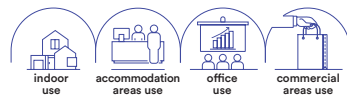

XANTO-INT

Faretto da incasso con struttura in alluminio pressofuso con funzione smart Wi-Fi, RF2.4G compatibili con dispositivi VOICE CONTROL.

Diecast aluminum downlight with smart Wi-Fi function, RF2.4G compatible with VOICE CONTROL devices.