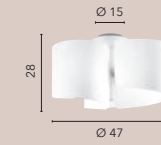

IMAGINE

/ Collezione in vetro curvo bianco dal tocco estetico raffinato con struttura bianca in alluminio.
/ Collection in white curved glass with refined aesthetic touch in white aluminum structure.

I-IMAGINE-S5
8031440352727
5xE27

I-IMAGINE-S3
8031440352710
3xE27

I-IMAGINE-PL5
8031440352734
5xE27

I-IMAGINE-PL3
8031440352703
3xE27

I-IMAGINE-AP
8031440352697
1xE27

I-IMAGINE-L
8031440352741
1xE27

I-IMAGINE-PT
8031440352758
3xE27