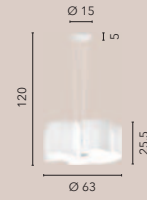

IMAGINE

/ Collezione in vetro curvo bianco dal tocco estetico raffinato con struttura bianca in alluminio.
/ Collection in white curved glass with refined aesthetic touch in white aluminum structure.

I-IMAGINE-S5
8031440352727
5xE27

I-IMAGINE-S3
8031440352710
3xE27

I-IMAGINE-PL5
8031440352734
5xE27

I-IMAGINE-PL3
8031440352703
3xE27

I-IMAGINE-AP
8031440352697
1xE27

I-IMAGINE-L
8031440352741
1xE27

I-IMAGINE-PT
8031440352758
3xE27