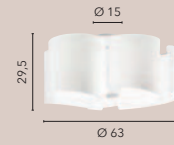

IMAGINE

/ Collezione in vetro curvo bianco dal tocco estetico raffinato con struttura bianca in alluminio.
/ Collection in white curved glass with refined aesthetic touch in white aluminum structure.

I-IMAGINE-S5
8031440352727
5xE27

I-IMAGINE-S3
8031440352710
3xE27

I-IMAGINE-PL5
8031440352734
5xE27

I-IMAGINE-PL3
8031440352703
3xE27

I-IMAGINE-AP
8031440352697
1xE27

I-IMAGINE-L
8031440352741
1xE27

I-IMAGINE-PT
8031440352758
3xE27