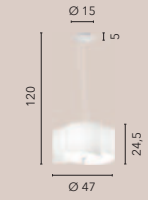

IMAGINE

/ Collezione in vetro curvo bianco dal tocco estetico raffinato con struttura bianca in alluminio.
/ Collection in white curved glass with refined aesthetic touch in white aluminum structure.

I-IMAGINE-S5
8031440352727
5xE27

I-IMAGINE-S3
8031440352710
3xE27

I-IMAGINE-PL5
8031440352734
5xE27

I-IMAGINE-PL3
8031440352703
3xE27

I-IMAGINE-AP
8031440352697
1xE27

I-IMAGINE-L
8031440352741
1xE27

I-IMAGINE-PT
8031440352758
3xE27