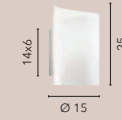

IMAGINE

/ Collezione in vetro curvo bianco dal tocco estetico raffinato con struttura bianca in alluminio.
/ Collection in white curved glass with refined aesthetic touch in white aluminum structure.

I-IMAGINE-S5
8031440352727
5xE27

I-IMAGINE-S3
8031440352710
3xE27

I-IMAGINE-PL5
8031440352734
5xE27

I-IMAGINE-PL3
8031440352703
3xE27

I-IMAGINE-AP
8031440352697
1xE27

I-IMAGINE-L
8031440352741
1xE27

I-IMAGINE-PT
8031440352758
3xE27