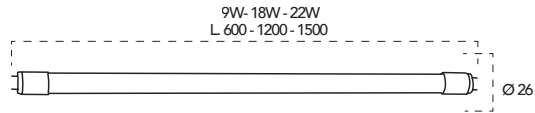

 Lampadina a Led **9W, 240V**

Misure

dimensioni in mm

Attacco

<b>Codice</b>	I-LUMYA-T8-VF-9W
<b>EAN</b>	8031414916764
<b>Watt</b>	9W
<b>Cri</b>	80
<b>Lumen</b>	976 Lm
<b>Angolo</b>	300°
<b>Kelvin</b>	3523K
<b>Lifetime</b>	15000h
<b>On/off</b>	7500 ON/OFF
<b>Modulo Led</b>	I-LUMYA-T8-VF-9W-SH
<b>Indice di resa cromatica R9</b>	21
<b>Fattore di sopravvivenza</b>	1,00
<b>Fattore di mantenimento del flusso luminoso</b>	0,96
<b>Fattore di sfasamento</b>	0,97
<b>Coerenza dei colori in ellissi di MacAdam / valore SDCM</b>	6
<b>Dichiarazione sostituzione sorgente fluorescente</b>	NO
<b>Metrica dello sfarfallio</b>	0,0
<b>Metrica dell'effetto stroboscopico</b>	0,0
<b>Volts</b>	240V
<b>QTA inner</b>	1PZ
<b>QTA master</b>	20PZ