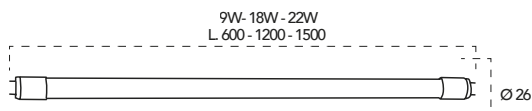

 Lampadina a Led **23W, 240V**

Misure

dimensioni in mm

Attacco

<b>Codice</b>	I-LUMYA-T8-BR-25W
<b>EAN</b>	8031414916665
<b>Watt</b>	23W
<b>Cri</b>	80
<b>Lumen</b>	2639 Lm
<b>Angolo</b>	300°
<b>Kelvin</b>	2639K
<b>Lifetime</b>	15000h
<b>On/off</b>	7500 ON/OFF
<b>Modulo Led</b>	I-LUMYA-T8-BR-25W-SH
<b>Indice di resa cromatica R9</b>	3
<b>Fattore di sopravvivenza</b>	1,00
<b>Fattore di mantenimento del flusso luminoso</b>	0,96
<b>Fattore di sfasamento</b>	0,98
<b>Coerenza dei colori in ellissi di MacAdam / valore SDCM</b>	1
<b>Dichiarazione sostituzione sorgente fluorescente</b>	NO
<b>Metrica dello sfarfallio</b>	0,0
<b>Metrica dell'effetto stroboscopico</b>	0,0
<b>Volts</b>	240V
<b>QTA inner</b>	1PZ
<b>QTA master</b>	20PZ