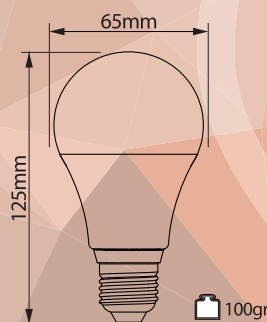

Smooth Serie > A65

30.000 h	175-250V~ 50-60Hz	0.50	300°	Ra ≥ 80	SDCM < 6	< 0,5s starting time	Warm-up Time < 0,5s	On/Off cycles > 200,000 (1' on / 3' off)	AT 6000h LLMF ≥ 0.90 LSF ≥ 0.90		Hg Free	Pb Free	FREE		
----------	----------------------	------	------	---------	----------	----------------------	---------------------	--	---------------------------------------	--	---------	---------	------	--	--

Ordercode	Base	Power	CCT	luminous flux	cover	EAN13	Laser Optical Reading
A65-I2715C	E27	15W	3000K	1400lm	unbreakable PC	8056039332249	
A65-I2715D	E27	15W	4200K	1500lm	unbreakable PC	8056039332256	
A65-I2715F	E27	15W	6400K	1500lm	unbreakable PC	8056039332263	

Inner Box _ 10 pcs

Outer Box _ 50 pcs
L.35cm _ H.15cm _ P.69cm - Kg 8

EAN13	Laser Optical Reading
A65-I2715C 8056039332577	
A65-I2715D 8056039332584	
A65-I2715F 8056039332591	

EAN13	Laser Optical Reading
A65-I2715C 8056039332904	
A65-I2715D 8056039332911	
A65-I2715F 8056039332928	