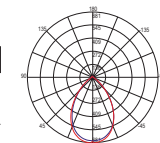

8031414923786

lumen

colour temp. | colour
6080 lm

watt 38W

beam angle 60°

pf 0.90

Ø 160 mm

INC-DELTA-38 INC

8031414893546

lumen

4300 lm

watt 38W

beam angle 60°

pf 0.90

Ø 160 mm

Fotometria del prodotto / Photometric curve