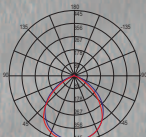

# LYBRA

Faretto ad incasso rettangolare con struttura in alluminio e finitura in bianco satinato.  
**Diffusore con orientabilità verticale.**  
 Rectangular recessed spotlight with aluminum structure and satin white finish.  
 Diffuser with vertical orientability.

Fotometria del prodotto /  
Photometric curve

INC-LYBRA-38

	colour temp.	colour
<b>INC-LYBRA-38</b> 8031414893553	3000K / 4000K / 6500K	white / black
lumen	4400 lm	
watt	38W	
beam angle	120°	
pf	0.90	
	220 x 140 mm	