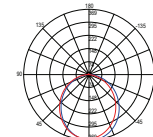

Fotometria del prodotto /
Photometric curve

INC-DAMA-QR44