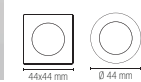

colour temp.	colour
INC-DAMA-QR44-BCO 8031414881581	4000K	white / black
lumen	300 lm	
INC-DAMA-QR44-NER 8031414881598	4000K	white / black
lumen	300 lm	
watt	LED 3W	
beam angle	100°	
	Ø 35 mm