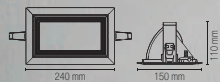

# LYBRA

Faretto ad incasso rettangolare con struttura in alluminio e finitura in bianco satinato.  
**Diffusore con orientabilità verticale.**  
 Rectangular recessed spotlight with aluminum structure and satin white finish.  
 Diffuser with vertical orientability.

- Materiale**  
alluminio + PC
- Colore**  
bianco satinato
- Temperatura colore selezionabile**  
3000K / 4000K / 6500K
- Driver**  
incluso
- Material**  
aluminum + PC
- Colour**  
satin white
- Selectable color temperature**  
3000K / 4000K / 6500K
- Driver**  
included

Fotometria del prodotto /  
Photometric curve

INC-LYBRA-38

	colour temp.	colour
<b>INC-LYBRA-38</b> 8031414893553	3000K / 4000K / 6500K	white / black
lumen	4400 lm	
watt	38W	
beam angle	120°	
pf	0.90	
	220 x 140 mm	

# DAMA

Faretto da incasso con struttura in policarbonato e doppia ghiera intercambiabile rotonda e quadrata. Disponibile in bianco o nero.  
 Recessed light with polycarbonate structure and double interchangeable ring round or square. Available in black or white colors.