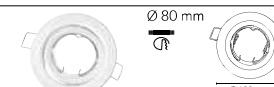

Incasso in metallo orientabile Metal down light adjustable

INC-REFLEX-SM1 BCO
8031439251260