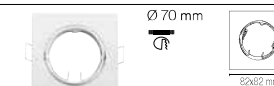

INC-REFLEX-SM1 NER
8031414861569

INC-REFLEX-SM1 CR
8031439281267

INC-REFLEX-SM1 ORO
8031439271268

INC-REFLEX-SM1 NIK
8031439261269

INC-REFLEX-SM1 BR
8031439291266

INC-REFLEX-Q-SM1 BCO
8031440363310