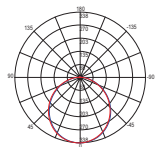

INC-ZENIT-SW BCO
8031439881276
lumen 390 lm

INC-ZENIT-SW NIK
8031439901271
lumen 390 lm

INC-ZENIT-SW CR
8031439891275
lumen 390 lm

INC-ZENIT-SW ORO
8031439911270
lumen 390 lm

INC-ZENIT SW

watt 5W
beam angle 120°
Ø 65 mm