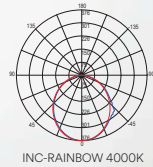

RAINBOW

Faretto da incasso in alluminio in bianco o cromato.
Recessed aluminum spotlight in white or chromed.

Materiale
alluminio

Colore
bianco
cromo

Temperatura colore
RGB + 4000K

Driver
DC 12V
tensione costante
non incluso

Material
aluminum

Colour
white
chrome

Colour temperature
RGB + 4000K

Driver
DC 12V
constant voltage
not included

EASY DOMOTICA

INC-RAINBOW-M BCO
8031414862627
lumen 110 lm

INC-RAINBOW-M
8031414862603
lumen 110 lm

watt 5W
beam angle 120°
Ø 90 mm

Sistema di connessione / Connection system
Driver pag. 843-852
Controller pag. 854-857

INC-RAINBOW 4000K

ZENIT

Faretto da incasso orientabile con struttura in policarbonato e finitura in nickel, bianco satinato, cromo o oro.
Adjustable recessed spotlight with polycarbonate structure and nickel, satin white, chrome or gold finish.

INC-ZENIT-SW BCO
8031439881276
lumen 390 lm

INC-ZENIT-SW NIK
8031439901271
lumen 390 lm

INC-ZENIT-SW CR
8031439891275
lumen 390 lm

INC-ZENIT-SW ORO
8031439911270
lumen 390 lm

INC-ZENIT SW

watt 5W
beam angle 120°
Ø 65 mm