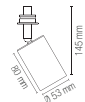

CE

Modular system:  
INC-VULKAN-BASE  
+ INC-VULKAN

**INC-VULKAN-BASE**  
8031414883707

1 x GU10 MAX 35W  
170 x 170 mm

**INC-VULKAN-BCO**  
8031414883714

**INC-VULKAN-NER**  
8031414883721  
**INC-VULKAN-ORO**  
8031414883738  
1 x GU10 MAX 35W