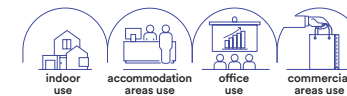

# SHADOW

Incasso con struttura in gesso verniciabile e portalampane incluso.  
Gypsum downlight paintable and lamp holder included.

CE

**INC-SHADOW-R**  
8031414882984

1 x GU10 MAX 35W  
Ø 90 mm

**INC-SHADOW-Q**  
8031414882991