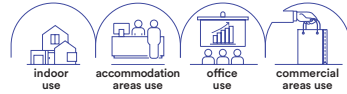

SPIRIT

Incasso in gesso verniciabile da integrare nel cartongesso per dare omogeneità tra parete e corpo illuminante.
Recessed gypsum downlight to be integrated into the plasterboard to give homogeneity between the ceiling and the lighting body.

SNOW

Incasso in gesso verniciabile con diffusore in vetro satinato da integrare nel cartongesso per dare omogeneità tra soffitto e corpo illuminante.
Recessed paintable gypsum downlight with satin glass diffuser to be integrated into the plasterboard to give homogeneity between the ceiling and the lighting body.