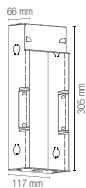

I-ARIEL-RM1-BOX
8031414868384