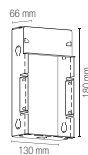

I-ARIEL-RS1-BOX
8031414868377