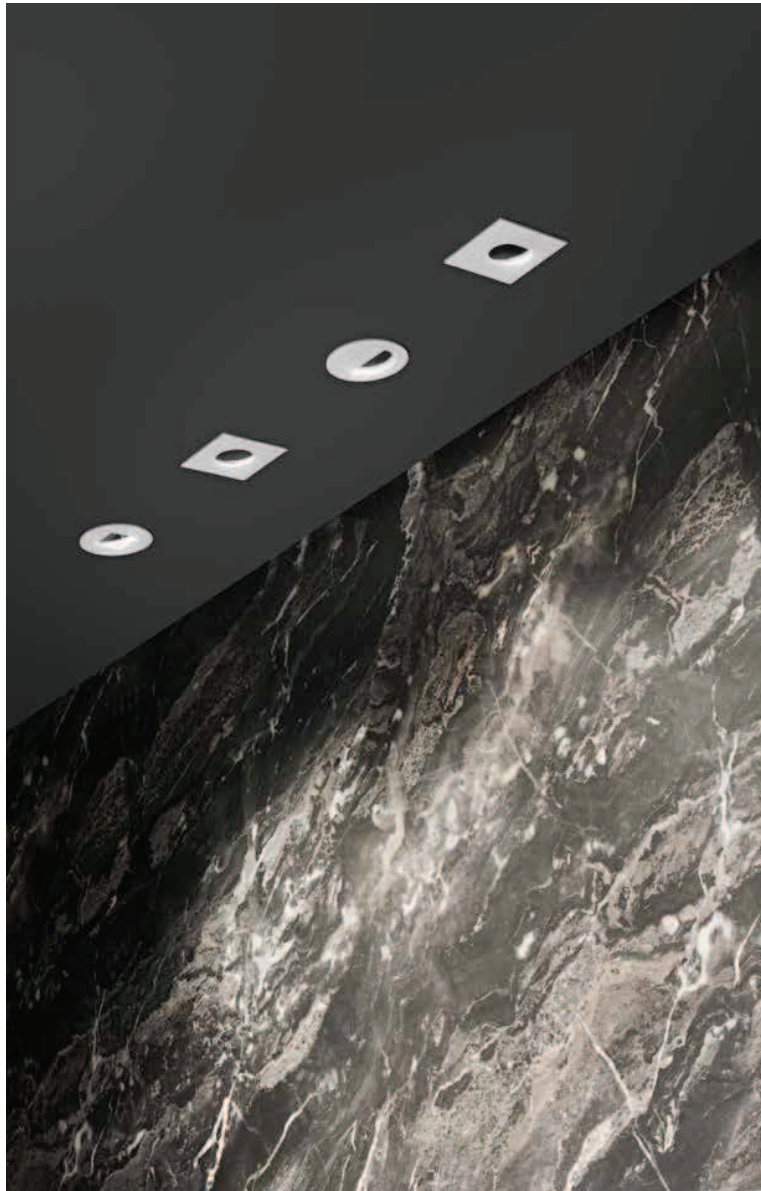

STENOS

Faretto da incasso con struttura in termoplastica orientabile ed antiriflesso.
Recessed spotlight with adjustable and anti-reflective thermoplastic structure.