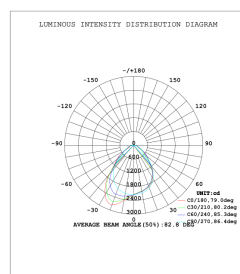

LED Anbaupanel 1500 EASYFIX UGR<19

Technische Daten

Elektrische Daten

Nennleistung	40 W
Bemessungsleistung	40 W
Nennspannung	230 V
Netzleistungsfaktor λ	>0,9
Betriebsfrequenz	50...60 Hz
Dimmbar	nein

Lichttechnische Daten

Nennlichtstrom	4900 lm
Bemessungslichtstrom	4900 lm
Lichtstärke	nicht erforderlich
Farbtemperatur	3000 K
Farbwiedergabeindex Ra	>80
Startzeit	< 0,5 s
Aufwärmzeit (60 %)	0,00 s
Lichtstromerhalt am Ende d. Nennlebensdauer	70 %
Lichtfarbe	warmweiß
Abstrahlwinkel	90°
Bemessungshalbwertswinkel	nicht erforderlich
Frühhausfallrate	< 5% / 1000h
Lichtstromverlust	0,8% / 6000h
Farbkonsistenz	< 6 sdc
Ausgangs-Strom	1050 mA

Abmessungen & Gewicht

Abmessungen (LxBxH)	1500 x 300 x 34 mm
Gewicht	3600g
Montageart	Deckenanbau

Farben & Materialien

Material	Aluminium / PMMA
Farbe	weiß

Lebensdauer

Nennlebensdauer	50000 h (25°C)
Bemessungslebensdauer L _{70B50}	50000 h
Anzahl der Schaltzyklen	>25000