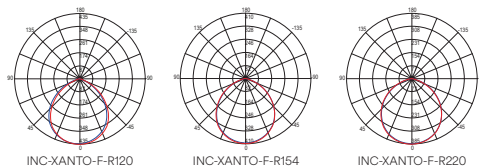

	colour temp.	colour
INC-XANTO-C-R120 8031414861101 lumen		
INC-XANTO-M-R120 8031414861224 lumen		
INC-XANTO-F-R120 8031414861163 lumen		

watt 12W
beam angle 98°
pf -
Ø 110 mm

	colour temp.	colour
INC-XANTO-C-R154 8031414861118 lumen		
INC-XANTO-M-R154 8031414861231 lumen		
INC-XANTO-F-R154 8031414861170 lumen		

watt 18W
beam angle 98°
pf -
Ø 145 mm

	colour temp.	colour
INC-XANTO-C-R220 8031414861125 lumen		
INC-XANTO-M-R220 8031414861248 lumen		
INC-XANTO-F-R220 8031414861187 lumen		

watt 30W
beam angle 98°
pf 0.90
Ø 200 mm

Fotometria del prodotto / Photometric curve

	colour temp.	colour
INC-XANTO-C-Q110 8031414861071 lumen		
INC-XANTO-M-Q110 8031414861194 lumen		
INC-XANTO-F-Q110 8031414861132 lumen		

watt 12W
beam angle 98°
pf -
100 x 100 mm

watt 30W
beam angle 98°
pf 0.90
200 x 200 mm

Fotometria del prodotto / Photometric curve