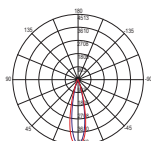

	colour temp.	colour
<b>DAVINCI-FANS-W-5C</b> 8031414893874	3000K	white
<b>DAVINCI-FANS-W-5M</b> 8031414893881	4000K	white
lumen	490 lm	
<b>DAVINCI-FANS-B-5C</b> 8031414893850	3000K	black
<b>DAVINCI-FANS-B-5M</b> 8031414893867	4000K	black
lumen	490 lm	
<b>DAVINCI-FANS-G-5C</b> 8031414893898	3000K	gold
<b>DAVINCI-FANS-G-5M</b> 8031414893904	4000K	gold
lumen	490 lm	
watt	5W	
beam angle	24°	