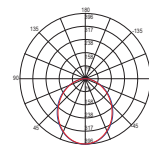

8031414920082

BERNINI-LINE-ADAT22

8031414898176

Fotometria del prodotto / Photometric curve

BERNINI-LINE12-UGR

BERNINI-LINE12

BERNINI-LINE22-UGR

BERNINI-LINE22