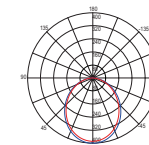

8031414920082

BERNINI-LINE-ADAT22

8031414898176

Fotometria del prodotto / Photometric curve

BERNINI-LINE12-UGR

BERNINI-LINE12

BERNINI-LINE22-UGR

BERNINI-LINE22