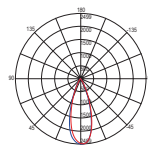

Fotometria del prodotto / Photometric curve

BERNINI-LINE12-UGR