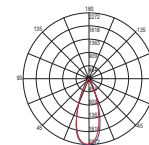

8031414920082

BERNINI-LINE-ADAT22

8031414898176

Fotometria del prodotto / Photometric curve

BERNINI-LINE12-UGR

BERNINI-LINE12

BERNINI-LINE22-UGR

BERNINI-LINE22