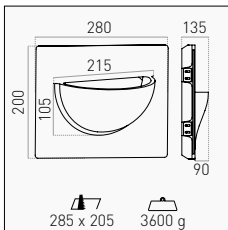

1 Slot Ψ E14 (40 W MAX)	White ☐	MIRO200	69,75 €
220-240 V	IP20		PAINTABLE GESSO/PLASTER