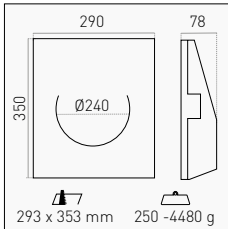

# BOLLE250 - MIRO200 - DALI310

1 Slot $\Psi$ GU10 (35 W MAX)	White <input type="checkbox"/>	<b>JESSY-BOLLE250</b>	82,50 €
220-240 V	IP20		PAINTABLE GESSO/PLASTER

1 Slot $\Psi$ E14 (40 W MAX)	White <input type="checkbox"/>	<b>MIRO200</b>	69,75 €
220-240 V	IP20		PAINTABLE GESSO/PLASTER