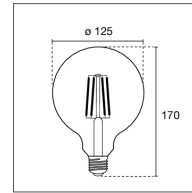

Caratteristiche generali

General characteristics / Caractéristiques générales / Obecné vlastnosti / Allgemeine Merkmale / Características generales / Geniká charaktiristiká

Codice Articolo ING125-222740
Item number / Code de l'article / Kód položky / Artikelcode / Código del artículo / Kódiakós stoicheíou

Codice EAN 9090171025996
EAN code / Code EAN / Kód EAN / EAN-Code / Código EAN / Kodikós EAN

Tecnologia LED FILAMENTO
Technology / Technologie / Technologie / Technologie / Tecnología / Τεχνολογία

Tipologia SORGENTE
Type / Type / Typ / Typ / Τύπος

Famiglia GLOBO
Family / Famille / Rodina / Familie / Família / Οικογένεια

Linea INCANTO
Line / Ligne / Řádek / Linie / Línea / Grammí

Dimensioni

Dimensions and weight / Dimensions et poids / Rozměry a hmotnost / Abmessungen und Gewicht / Dimensiones y peso / Διαστάσεις και βάρος

Diametro 125 mm
Diameter / Diamètre / Průměr / Durchmesser / Diámetro / Διαμέτρος

Spessore 170 mm
Thickness / Épaisseur / Tloušťka / Dicke / Espesor / Πάχος

Peso netto 100 gr
Net weight / Poids net / Čistá hmotnost / Nettogewicht / Peso neto / Καθαρό βάρος

Imballo

Packing / Emballage / Obal / Verpackung / Embalaje / Syskevasía

Inner Carton 5 pz
Inner Carton / Carton Intérieur / Vnitřní karton / Innerer Karton / Caja de cartón interior / Εσωτερικό κουτί

Master carton 20 pz
Master Carton / Maître Carton / Vnější karton / Vorlagenkarton / Master Carton / Κύριο κουτί

Peso lordo 188 gr
Gross weight / Poids Brut / Hrubá hmotnost / Bruttogewicht / Peso bruto / Μεϊκτό βάρος

Confezione Color Box
Package / Emballage / Balík / Paket / Paquete / Πακέτο

Caratteristiche tecniche

Technical features / Caractéristiques techniques / Technické vlastnosti / Technische Merkmale / Características técnicas / Τεχνικά χαρακτηριστικά

Attacco lampada E27
Lamp connection / Connexion de la lampe / Připojení lampy / Lampenanschluss / Conexión de la lámpara / Σύνδεση λαμπτήρα

Potenza effettiva 22W
Effective power / Puissance effective / Efektivní výkon / Wirkleistung / Poder efectivo / Αποτελεσματική ισχύς

Potenza equivalente 200W
Equivalent power / Puissance équivalente / Ekvivalentní výkon / Äquivalente Leistung / Potencia equivalente / Ισοδύναμη ισχύς

Flusso Luminoso Output 3452 Lm
Output luminous flux / Flux lumineux de sortie / Výstupní světelný tok / Ausgangslichtstrom / Flujo luminoso de salida / Κιμενετή φέινυάραμ

Colore luce 4000K
Light color / Couleur claire / Barva světle / Helle Farbe / Color claro / Χρόμα φωτοσ

Apertura fascio 330°
Beam opening / Ouverture du faisceau / Úhel vyzařování / Balkenöffnung / Apertura de la viga / Άνοιγμα δοκών

Resa cromatica (CRI) 80
Color rendition (CRI) / Rendu des couleurs (Cri) / Ztvárnění barev (CRI) / Farbwiedergabe (CRI) / Rendimiento de color (CRI) / Παράδοση χρωμάτων (CRI)

Dimmerabile N
Dimmable / Dimmable / Strmívatelné / Dimmbare / Regulable / Με ροοστάτι

Voltaggio 220-240 V/AC
Voltage / Tension / Napětí / Spannung / Voltaje / Τάση

Altre caratteristiche