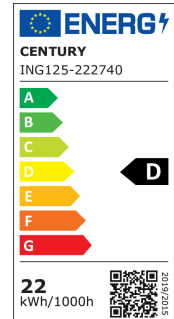

GLOBO • ING125-222740 INCANTO

22W (200W) • 3452 Lm • 4000K • E27

Durata

≥10.000
Accensioni

Risparmio

Caratteristiche generali

General characteristics / Caractéristiques générales / Obecné vlastnosti / Allgemeine Merkmale / Características generales / Geniká charaktiristiká